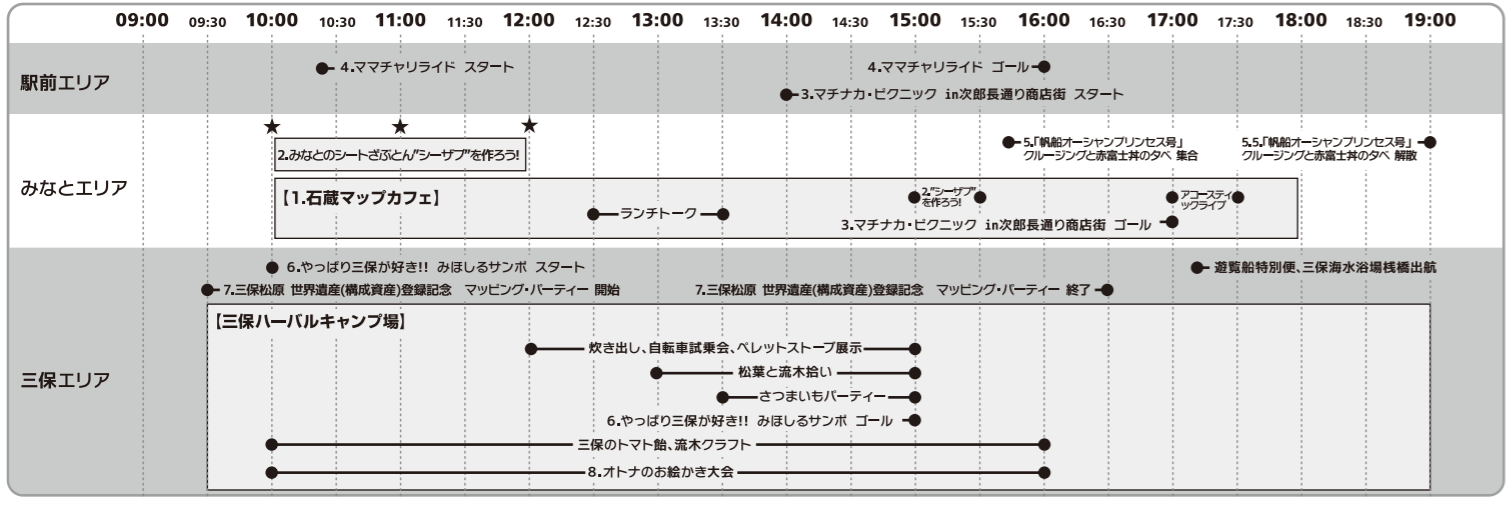

【石野源七商店】
・石蔵マップカフェ
・シーザブ・ワークショップ

【新清水駅】
ママチャリライド
スタート地点

【新清水駅】
マチナカ・ピクニック
in次郎長通り商店街
スタート地点

【フェルケール博物館】
みなとのシートざぶとん
"シーザブ"を作ろう!

フェルケール博物館では、清水みなと散歩デラックスの「本部」として、各階マップの配布やイベント内容を紹介しています。

【エスパルスドリームフェリー乗船場】
「帆船オーシャンプリンセス号」
クルージングと赤富士丼のタベ

【水上バス 塚間のりば】
みほしるサンボ
スタート地点

【三保生涯学習交流館】
三保松原 世界遺産(構成資産)
登録記念 マッピング・パーティー

【三保ハーバルキャンプ場】

- ・オトナのお絵かき大会
受付、提出場所
- ・松原保全の活動「まつべし」
の紹介ブース
- ・三保発のお惣菜販売
- ・新鮮市
- ・自転車試乗会
- ・トマト飴販売
- ・かじ汁炊き出し
- ・シーザブ・ワークショップ
- ・流木クラフト教室
- ・さつまいも焼き

	イベントポイント		レンタサイクル貸出場所
	静鉄バス停		レストラン
	スタンプラリーポイント		駐車場
	富士山ビューポイント		陸上ルート
	0 200 400 800m		海上ルート

(MS'1) 0002 M.01.L
7.10 W. 2003 1.5 W

★:「チャリ三保号」日の出埠頭出航時刻

清水⇄三保アクセス 時刻表

Table with columns for route (清水→三保), departure time, and arrival time for various bus and ferry services.

清水港内ペイクルーズ 時刻表

Table with columns for departure time, destination, and return time for cruises in the Shimizu Port area.

11:30と13:00便では「清水港船井クルーズ(要予約)」もお楽しみ頂けます。
※船井クルーズについては、通常は15名様以上に承っておりますが、15名様以下でもお気軽にご相談下さい。